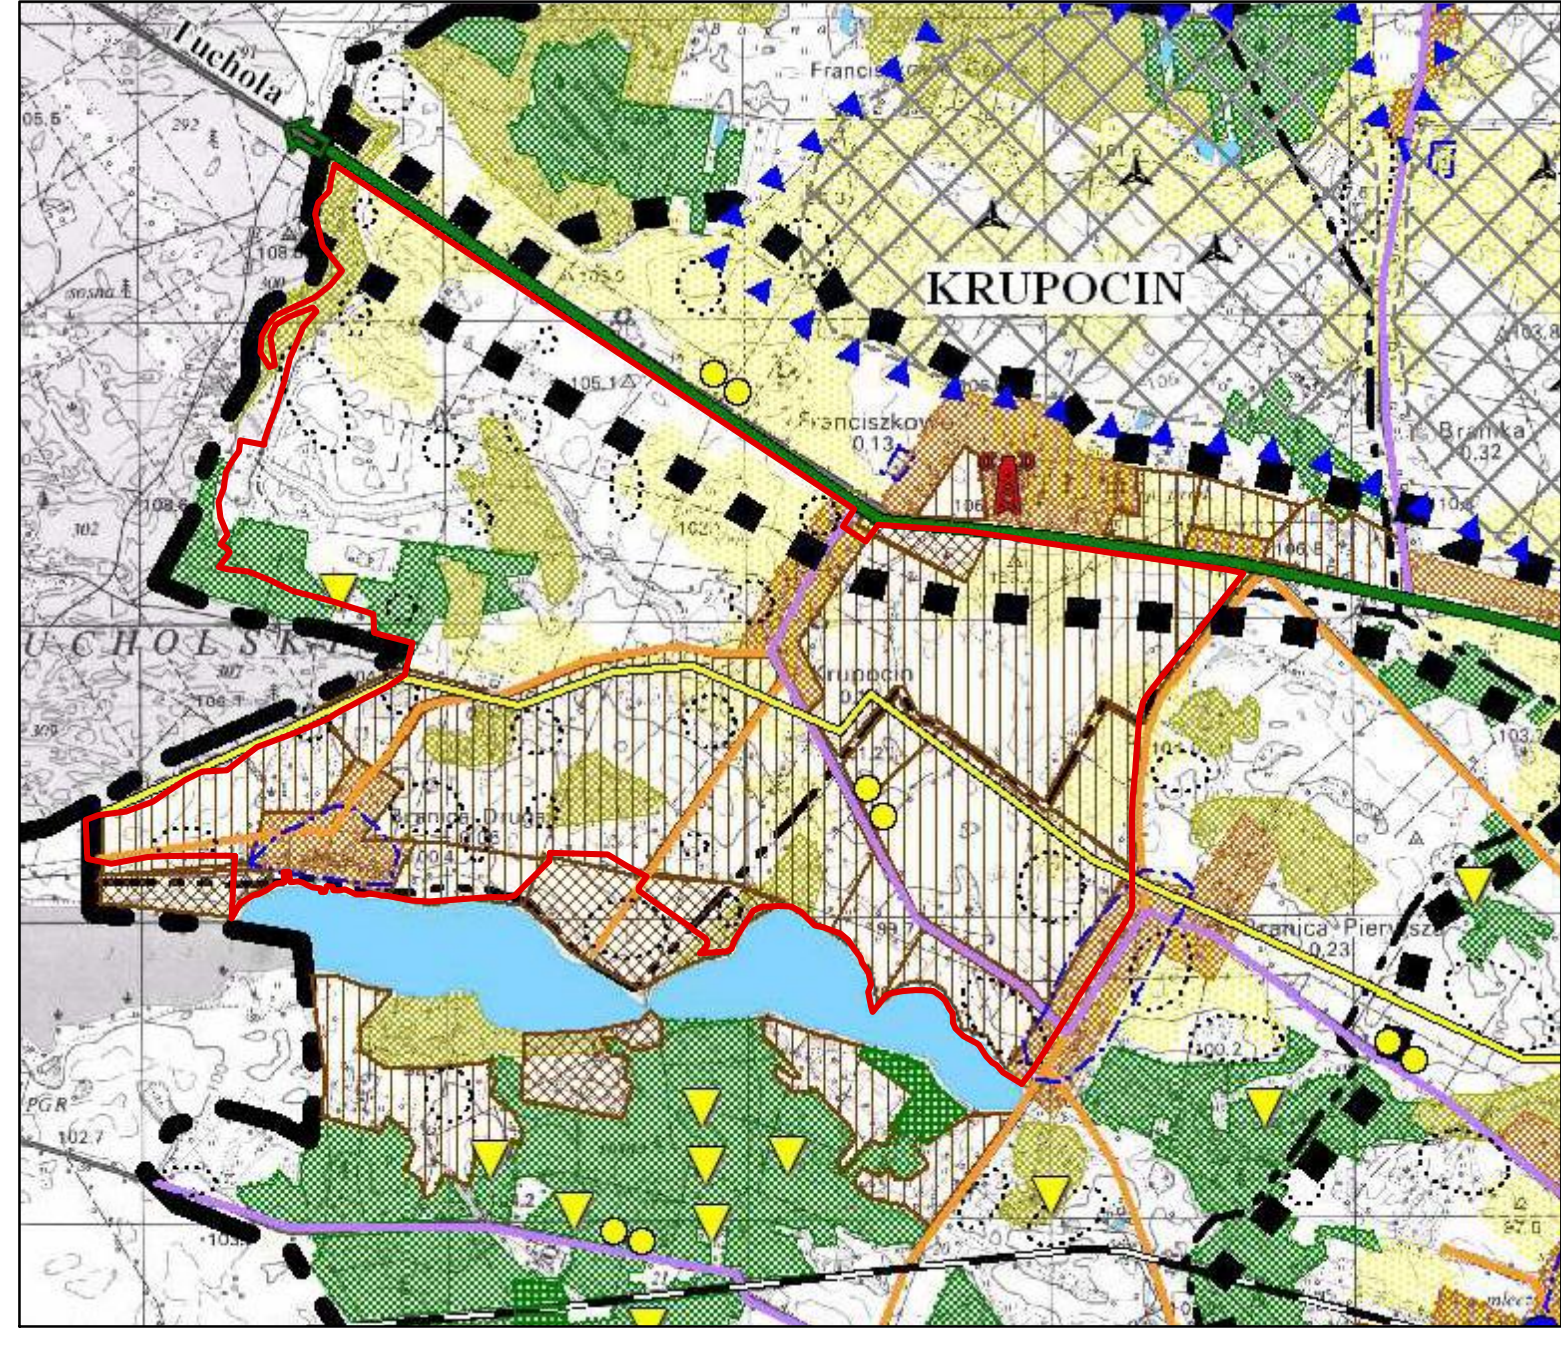

GRANICA UCHWALENI PLANU

## MIEJSCOWY PLAN ZAGOSPODAROWANIA PRZESTRZENNEGO DLA CZĘŚCI OBRĘBÓW EWIDENCYJNYCH BRANICA, FRANCISZKOWO, KRUPOCIN, GMINA BUKOWIEC

RYSUNEK PLANU SKALA 1:2000  
 0 20 40 60 80 100 120 140 160 180 200 m

ORGAN SPORZĄDZAJĄCY:  
 WÓJT GMINY BUKOWIEC

### LEGENDA OZNACZENIA OBOWIĄZUJĄCE

- GRANICA OBSZARU OBJĘTEGO PLANEM
- LINIE ROZGRANICZAJĄCE TERENY O RÓŻNYM PRZEZNACZENIU LUB RÓŻNYCH ZASADACH ZAGOSPODAROWANIA
- MAKSYMALNE NIEPRZEKRACZALNE LINIE ZABUDOWY
- WYMIARY
- STREFA KONTROLOWANA GAZOCIĄGU ISTNIEJĄCEGO DN 150 MOP 5,0 MPa
- STREFA KONTROLOWANA GAZOCIĄGU PROJEKTOWANEGO DN 300 MOP 6,3 MPa
- PAS TECHNOLOGICZNY LINII ELEKTROENERGETYCZNEJ ŚREDNIEGO NAPIĘCIA 15 KV

### OZNACZENIA WYNIKAJĄCE Z PRZEPISÓW ODREBNYCH

- STREFA "B" OCHRONY KONSERWATORSKIEJ
- STREFA "W" OCHRONY ARCHEOLOGICZNEJ
- OBIEKTY UJĘTE W WOJEWÓDZKIEJ EWIDENCJI ZABYTKÓW