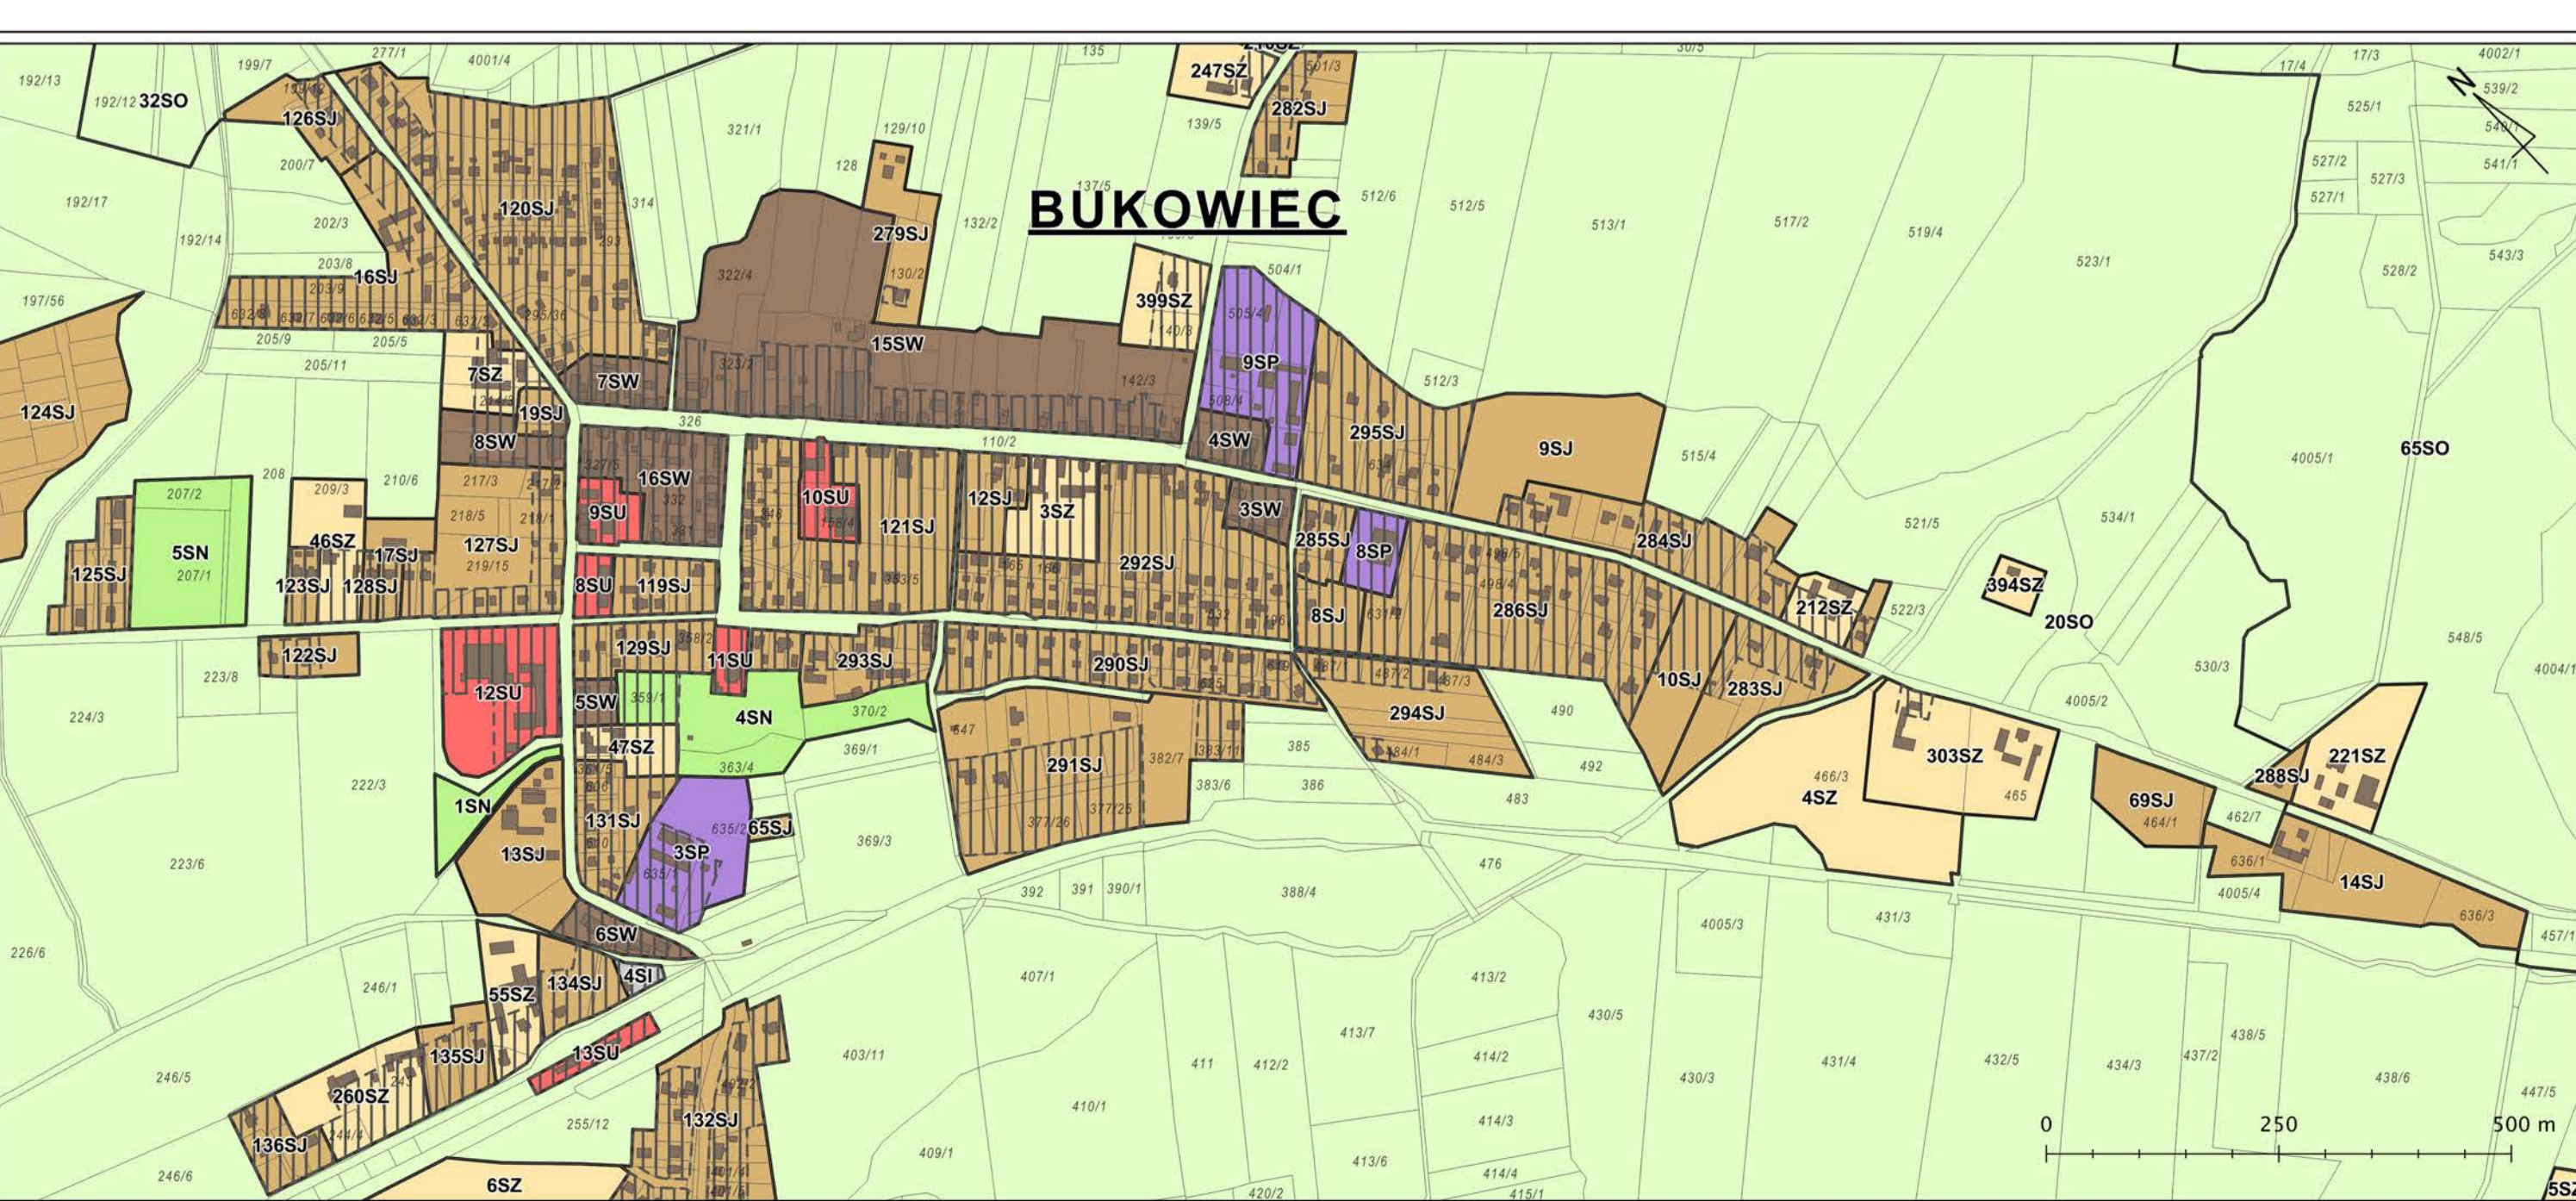

CZEŚĆ GRAFICZNA UZASADNIENIA
DO PLANU OGÓLNEGO GMINY BUKOWIEC
Uchwała nr
Rady Gminy Bukowiec z dnia r.

PLAN OGÓLNY GMINY BUKOWIEC

ORGAN SPORZĄDZAJĄCY:
Wójt Gminy Bukowiec

skala: 1 : 16000
0 250 500 m

	- obszar objęty planem ogólnym		- strefa wielofunkcyjna z zabudową mieszkaniową wielorodzinną		- strefa gospodarcza		- strefa cmentarzy
	- obszar uzupełnienia zabudowy		- strefa wielofunkcyjna z zabudową mieszkaniową jednorodziną		- strefa produkcji rolniczej		- strefa otwarta
	- działki ewidencyjne		- strefa wielofunkcyjna z zabudową zagrodową		- strefa infrastrukturalna		- strefa komunikacyjna
	- budynki		- strefa usługowa		- strefa zieleni i rekreacji		
	- granice obrębów						