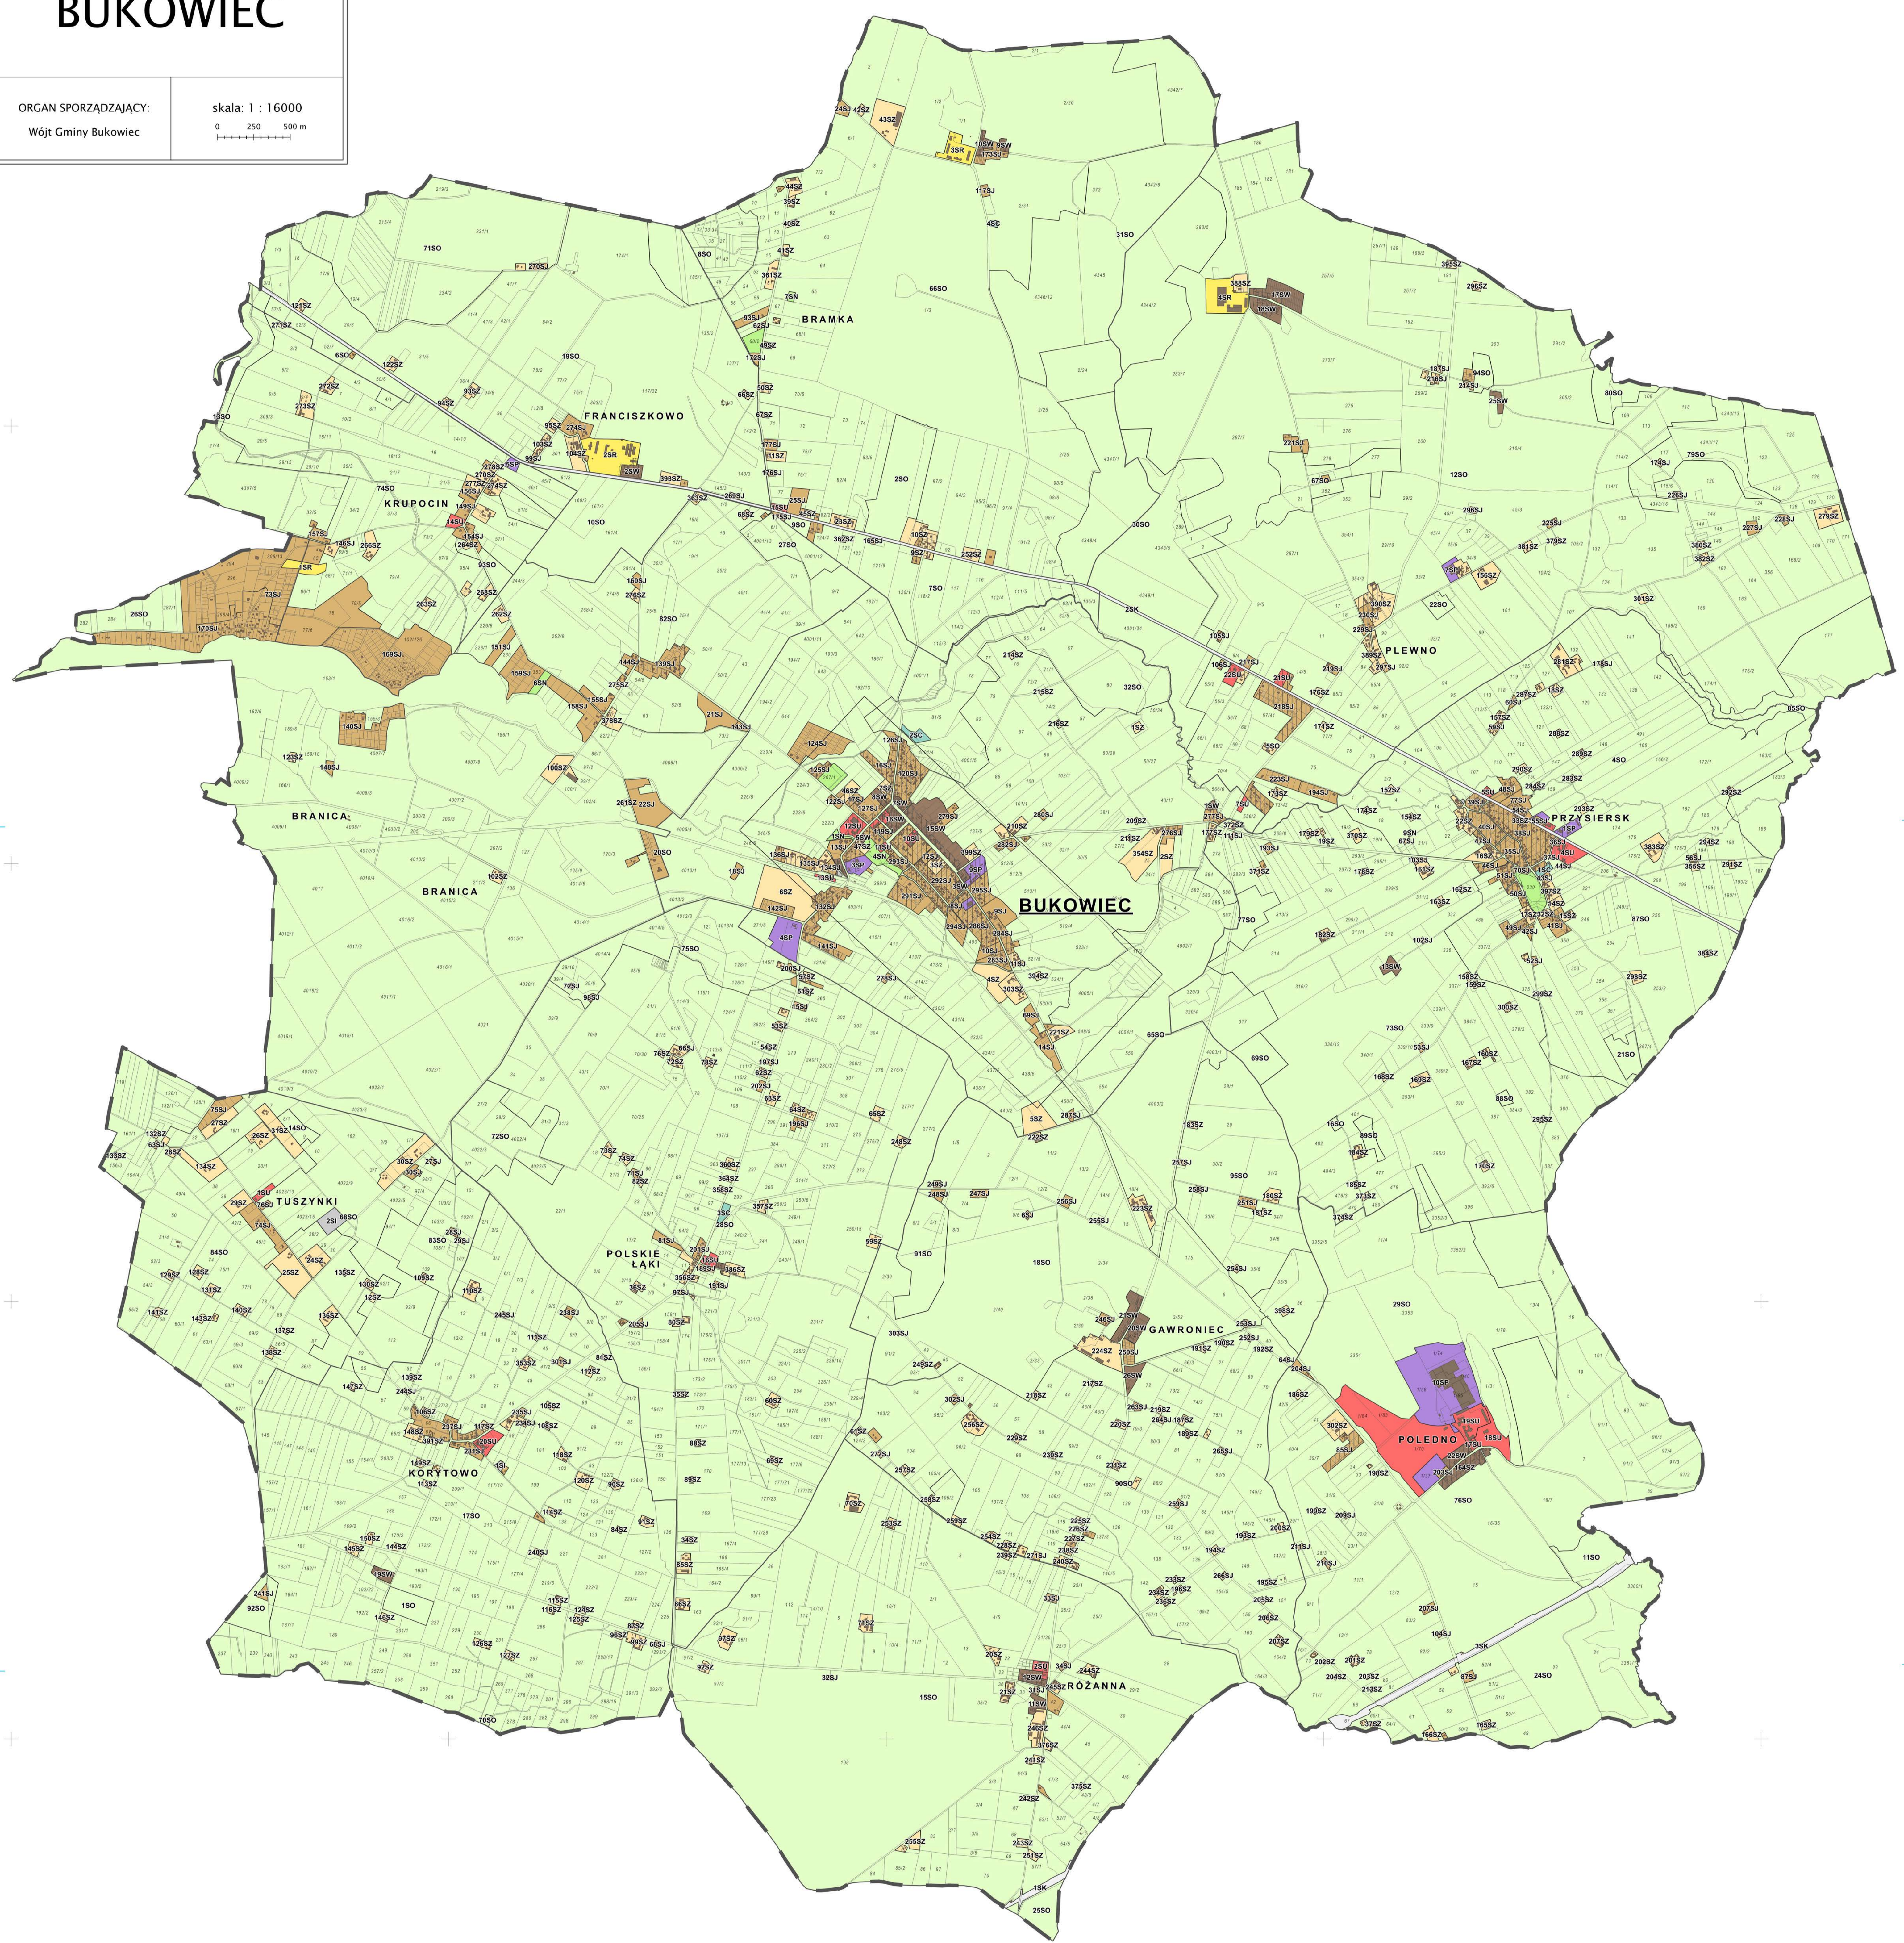

CZEŚĆ GRAFICZNA UZASADNIENIA
DO PLANU OGÓLNEGO GMINY BUKOWIEC
Uchwała nr
Rady Gminy Bukowiec z dnia r.

PLAN OGÓLNY GMINY BUKOWIEC

ORGAN SPORZĄDZAJĄCY:
Wójt Gminy Bukowiec

skala: 1 : 16000
0 250 500 m

	- obszar objęty planem ogólnym		- strefa wielofunkcyjna z zabudową mieszkaniową wielorodzinną		- strefa gospodarcza		- strefa cmentarzy
	- obszar uzupełnienia zabudowy		- strefa wielofunkcyjna z zabudową mieszkaniową jednorodziną		- strefa produkcji rolniczej		- strefa otwarta
	- działki ewidencyjne		- strefa wielofunkcyjna z zabudową zagrodową		- strefa infrastrukturalna		- strefa komunikacyjna
	- budynki		- strefa usługowa		- strefa zieleni i rekreacji		
	- granice obrębów						